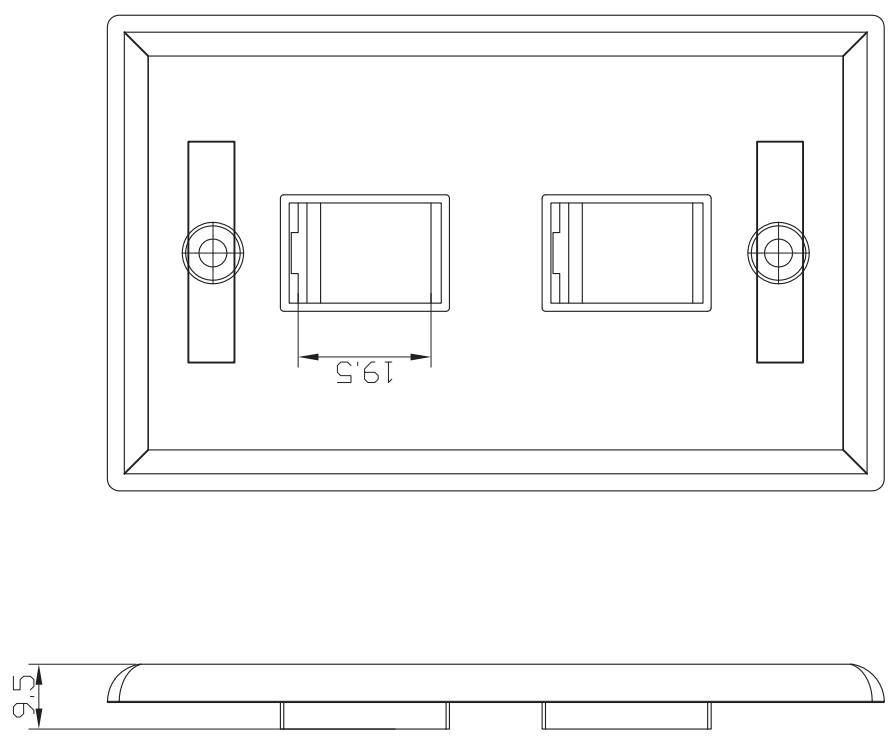

E D C B A

7 6 5 4 3 2 1

MATERIALS: ABS  
COLOUR: WHITE

P/N: IWP-MD PSTR-2WT  
Art.: 620263

E D C B A

1 2 3 4 5 6 7