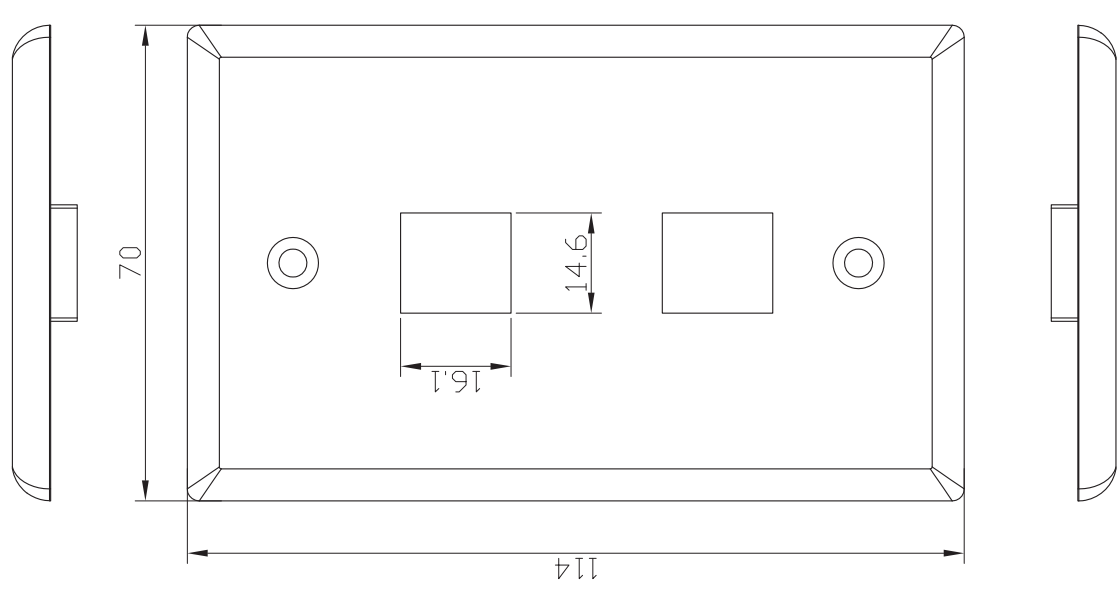

E D C B A

7 6 5 4 3 2 1

MATERIALS: ABS  
COLOUR: WHITE

P/N: IWP-MD PSTR-2WT  
Art.: 620263

E D C B A

1 2 3 4 5 6 7